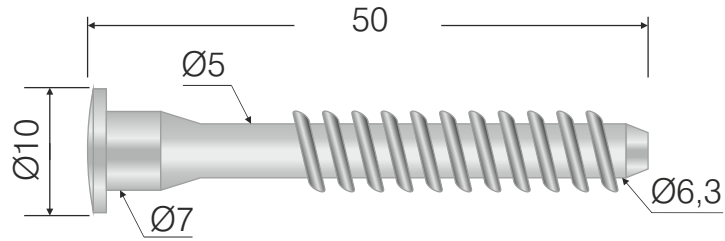

SİPARİŞ KODU ORDER CODE Артикул	KOD CODE КОД	AÇIKLAMA DESCRIPTION / НАИМЕНОВАНИЕ	D	F	 LxWxH	 Ad Pcs шт.
					 kg	 Ad Pcs шт.
110-05-20	0041	Kabin vidası (allen başlı sivri) Cabinet screw (pointed) Конфирмат Ø6,3x50мм Шестигранник заостренный	Ø6,3x50mm	403	29 x 19 x 25	1.000
					19,170 kg	3.000

4mm Alyan anahtar
4mm Allen key
4mm шестигранный ключ

Ø5 matkap kullanılır
Use a Ø5mm drill
Применяется сверло Ø5мм