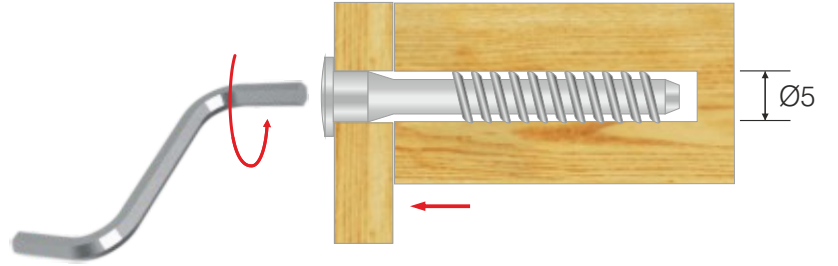

SİPARİŞ KODU ORDER CODE Артикул	KOD CODE КОД	AÇIKLAMA DESCRIPTION / НАИМЕНОВАНИЕ	D	F	 LxWxH	 Ad Pcs шт.
					 kg	 Ad Pcs шт.
110-05-20	0041	Kabin vidası (allen başlı sivri) Cabinet screw (pointed) Конфирмат Ø6,3x50мм Шестигранник заостренный	Ø6,3x50mm	403	29 x 19 x 25	1.000
					19,170 kg	3.000

4mm Alyan anahtar
4mm Allen key
4mm шестигранный ключ

Ø5 matkap kullanılır
Use a Ø5mm drill
Применяется сверло Ø5мм