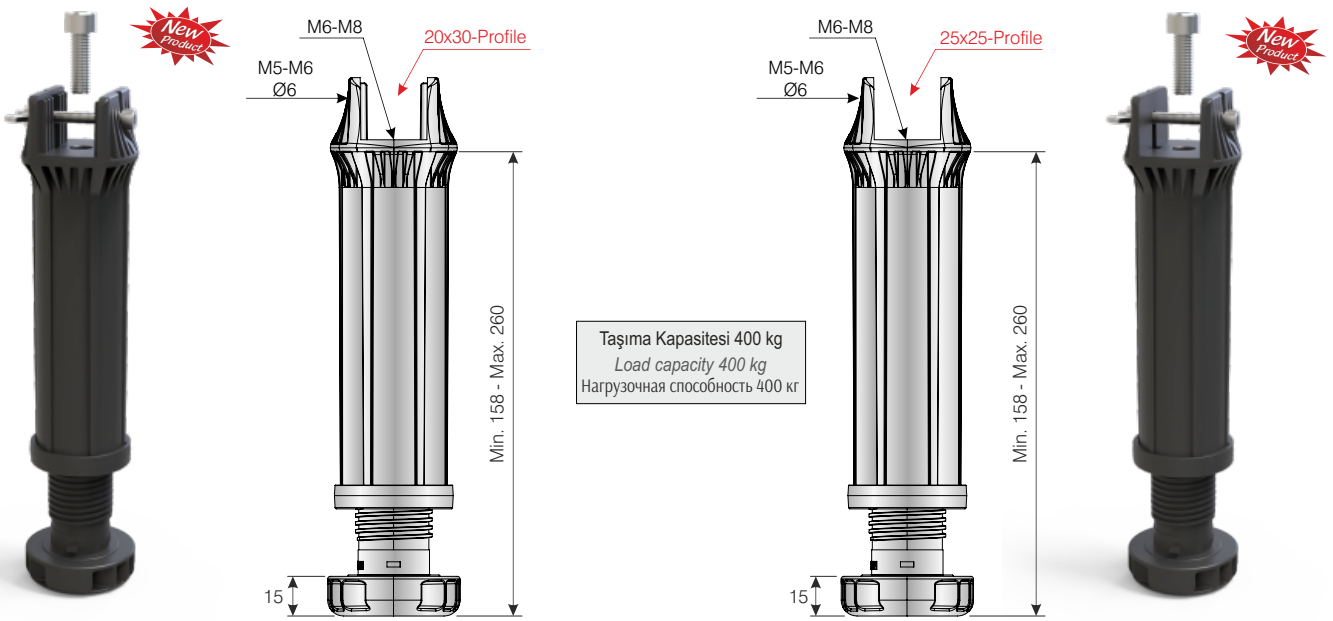

Linefix Destek Ayakları / Linefix Support foot / Linefix Опорная ножка

SİPARİŞ KODU ORDER CODE АРТИКУЛ	F	KOD CODE КОД	AÇIKLAMA DESCRIPTION / НАИМЕНОВАНИЕ	LxWxH	Ad Pcs шт.
				kg	Ad Pcs шт.
104-01-47	301	-	Linefix Profil Destek Ayağı (20x30 profil için) M6 Linefix Support foot for metal crossbar 20x30mm M6 Linefix Опорная ножка для металлической перекладины 20x30мм M6	59 x 39 x 52	-
				24,800 kg	200
104-01-48	301	-	Linefix Profil Destek Ayağı (20x30 profil için) M8 Linefix Support foot for metal crossbar 20x30mm M8 Linefix Опорная ножка для металлической перекладины 20x20, 20x30мм M8	59 x 39 x 52	-
				24,800 kg	200
104-01-49	301	-	Linefix Profil Destek Ayağı (25x25 profil için) M6 Linefix Support foot for metal crossbar 25x25 M6 Linefix Опорная ножка для металлической перекладины 25x25мм M6	59 x 39 x 52	-
				24,500 kg	200
104-01-50	301	-	Linefix Profil Destek Ayağı (25x25 profil için) M8 Linefix Support foot for metal crossbar 25x25 M8 Linefix Опорная ножка для металлической перекладины 25x25мм M8	59 x 39 x 52	-
				24,500 kg	200