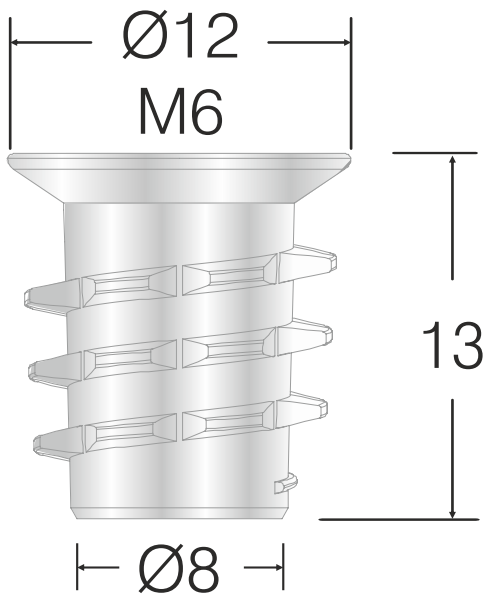

Metal Dübeller / Dowels / Дюбели

SİPARİŞ KODU ORDER CODE АРТИКУЛ	KOD CODE КОД	AÇIKLAMA DESCRIPTION / НАИМЕНОВАНИЕ	M	D	F	LxWxH		Ad Pcs ШТ.	
						kg			
102-04-06	01592	Ø8x13 M6 metal dübel Ø8x13 M6 metal dowel (zamac) Ø8x13mm M6 Дюбель металлический	Zamac	Ø8x13 M6	403	29 x 19 x 19		-	
						12,730 kg		5.000	

Alyan anahtar
Allen key
шестигранный ключ
SW 6